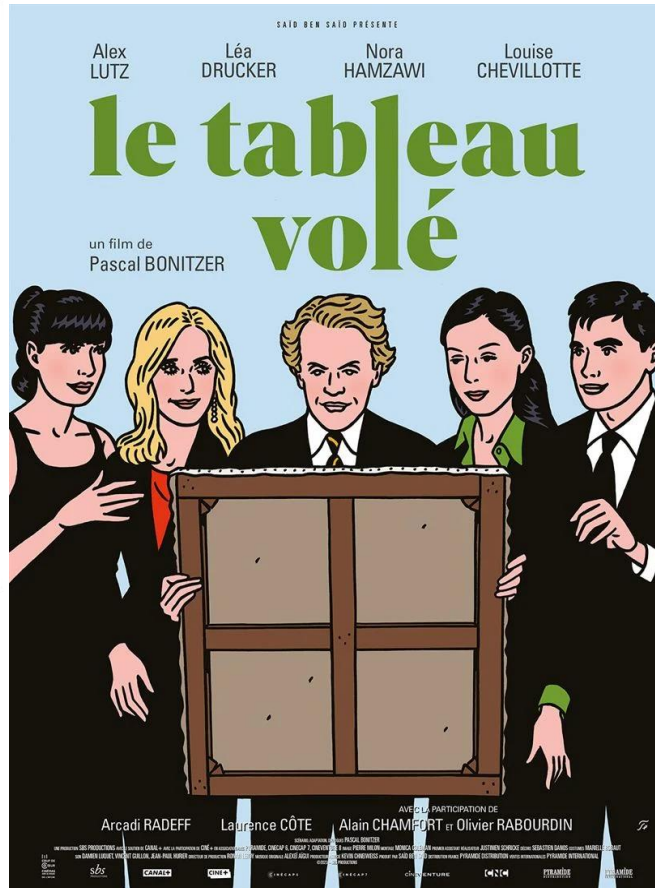

LALBENQUE

DIM
15
DEC

Salle
des
fêtes
16h

1h 31min | Comédie dramatique
De Pascal Bonitzer

Par Pascal Bonitzer

Avec Alex Lutz, Léa Drucker, Nora Hamzawi

LE TABLEAU VOLE

André Masson, commissaire-priseur dans la célèbre maison de ventes Scottie's, reçoit un jour un courrier selon lequel une toile d'Egon Schiele aurait été découverte à Mulhouse chez un jeune ouvrier. Très sceptique, il se rend sur place et doit se rendre à l'évidence : le tableau est authentique, un chef-d'œuvre disparu depuis 1939, spolié par les nazis. André voit dans cet événement le sommet de sa carrière, mais c'est aussi le début d'un combat qui pourrait la mettre en péril. Heureusement, il va être aidé par son ex-épouse et collègue Bertina, et par sa fantasque stagiaire Aurore...