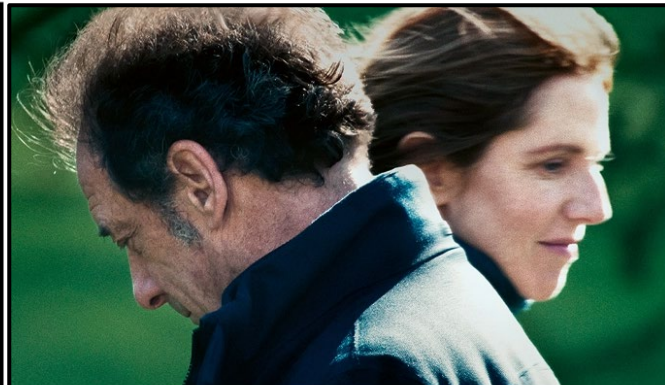

SENAILLAC LAUZES

**Samedi
11
JUIN**

**UN
AUTRE
MONDE**

avec **MARIE DRUCKER** scénario **OLIVIER GORCE** et **STÉPHANE BRIZÉ**

avec **VINCENT LINDON**
SANDRINE KIBERLAIN
ANTHONY BAJON

UN FILM DE **STÉPHANE BRIZÉ**

UN AUTRE MONDE

Un cadre d'entreprise, sa femme, sa famille, au moment où les choix professionnels de l'un font basculer la vie de tous. Philippe Lemesle et sa femme se séparent, un amour abimé par la pression du travail. Cadre performant dans un groupe industriel, Philippe ne sait plus répondre aux injonctions incohérentes de sa direction. On le voulait hier dirigeant, on le veut aujourd'hui exécutant. Il est à l'instant où il lui faut décider du sens de sa vie.